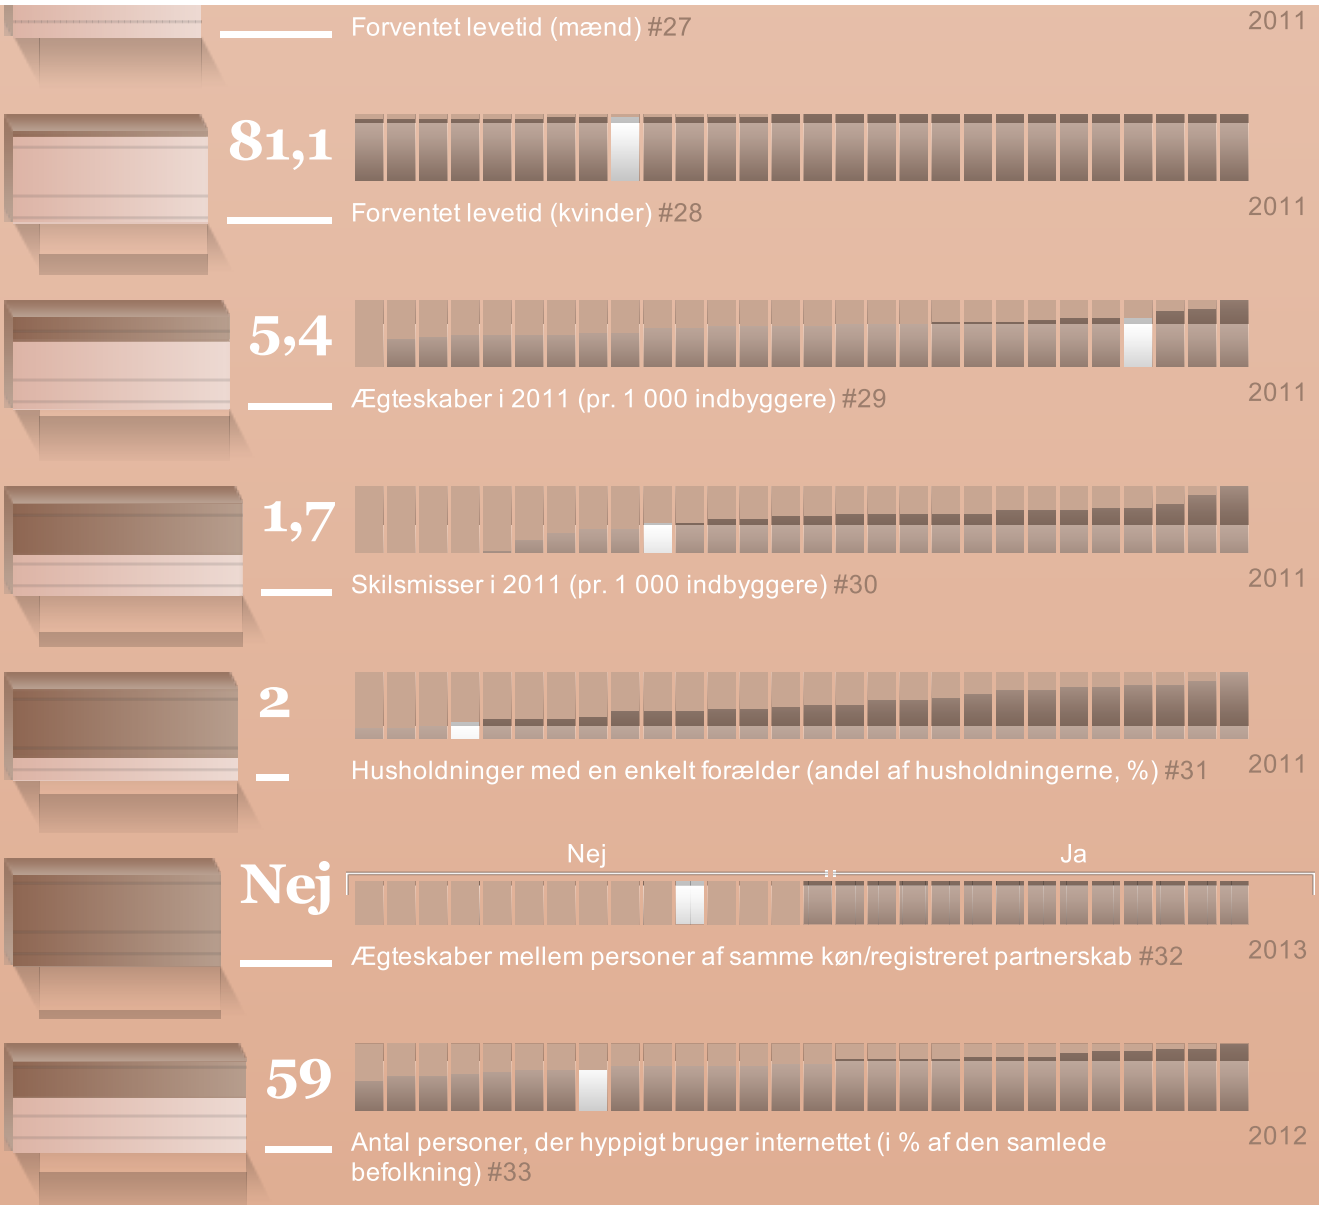

51 Medlemmer af Europa-Parlamentet

MEDLEMMER AF EUROPA-PARLAMENTET, SOM SKAL VÆLGES I 2014

312 679 km²

AREAL

38,1 million

BEFOLKNING

732,0

Gennemsnitsløn for kvinder (i euro om måneden) #20

2010

PL

POLEN

MILJØ & ENERGI

88

Drivhusgasemissioner (1990=100) #21

2010

9,34

2010

PL

POLEN

SAMFUND

13,8

Befolkning over 65 (i %) #25

2012

28,3

Befolkning under 25 (i %) #26

2012

72,6

Kilder: Europa-Parlamentet, Eurostat, 2010 - 2012