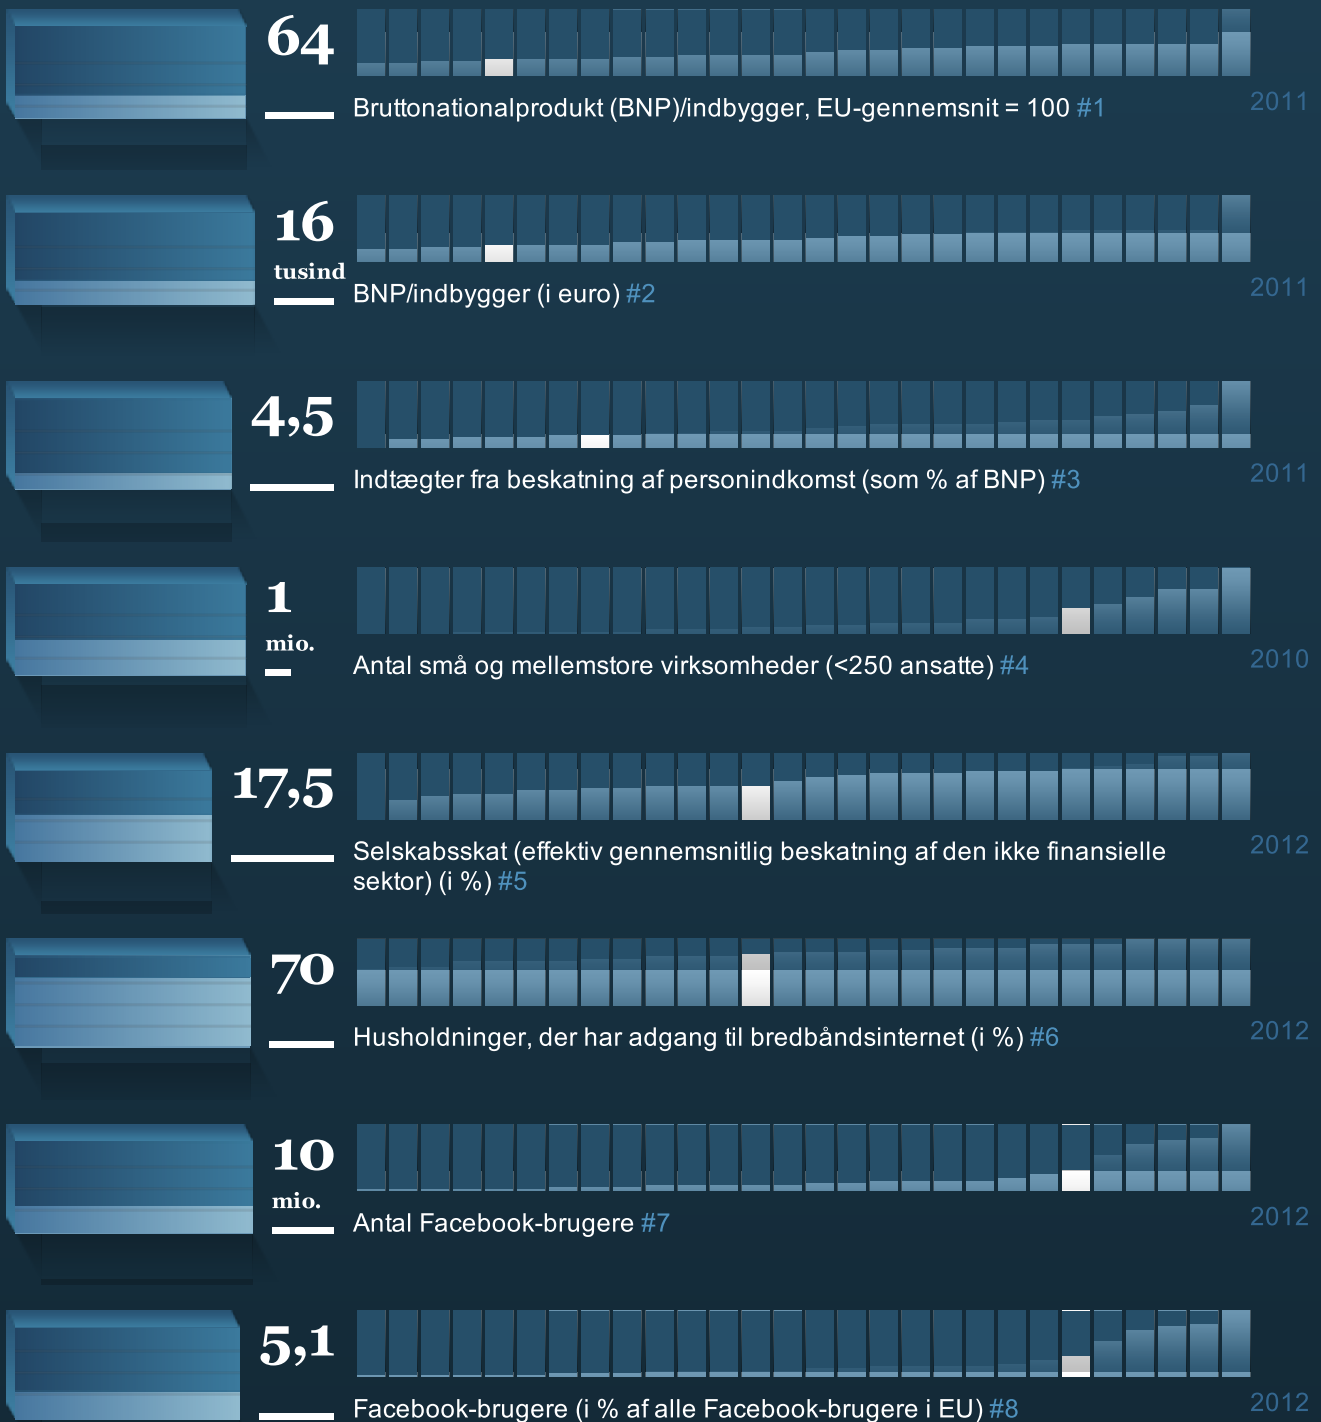

I MEDLEMSSTATERNE

EN SAMMENLIGNENDE OVERSIGT

valg2014.eu

Vælg et land her ▾

POLEN

 REPUBLIKKEN POLEN | WARSZAWA | .PL | ZLOTY

2004

TILTRÆDELSESDATO

51 Medlemmer af Europa-Parlamentet

MEDLEMMER AF EUROPA-PARLAMENTET, SOM SKAL VÆLGES I 2014

312 679 km²

AREAL

38,1 million

BEFOLKNING

732,0

Gennemsnitsløn for kvinder (i euro om måneden) #20

2010

PL

POLEN

MILJØ & ENERGI

88

Drivhusgasemissioner (1990=100) #21

2010

9,34