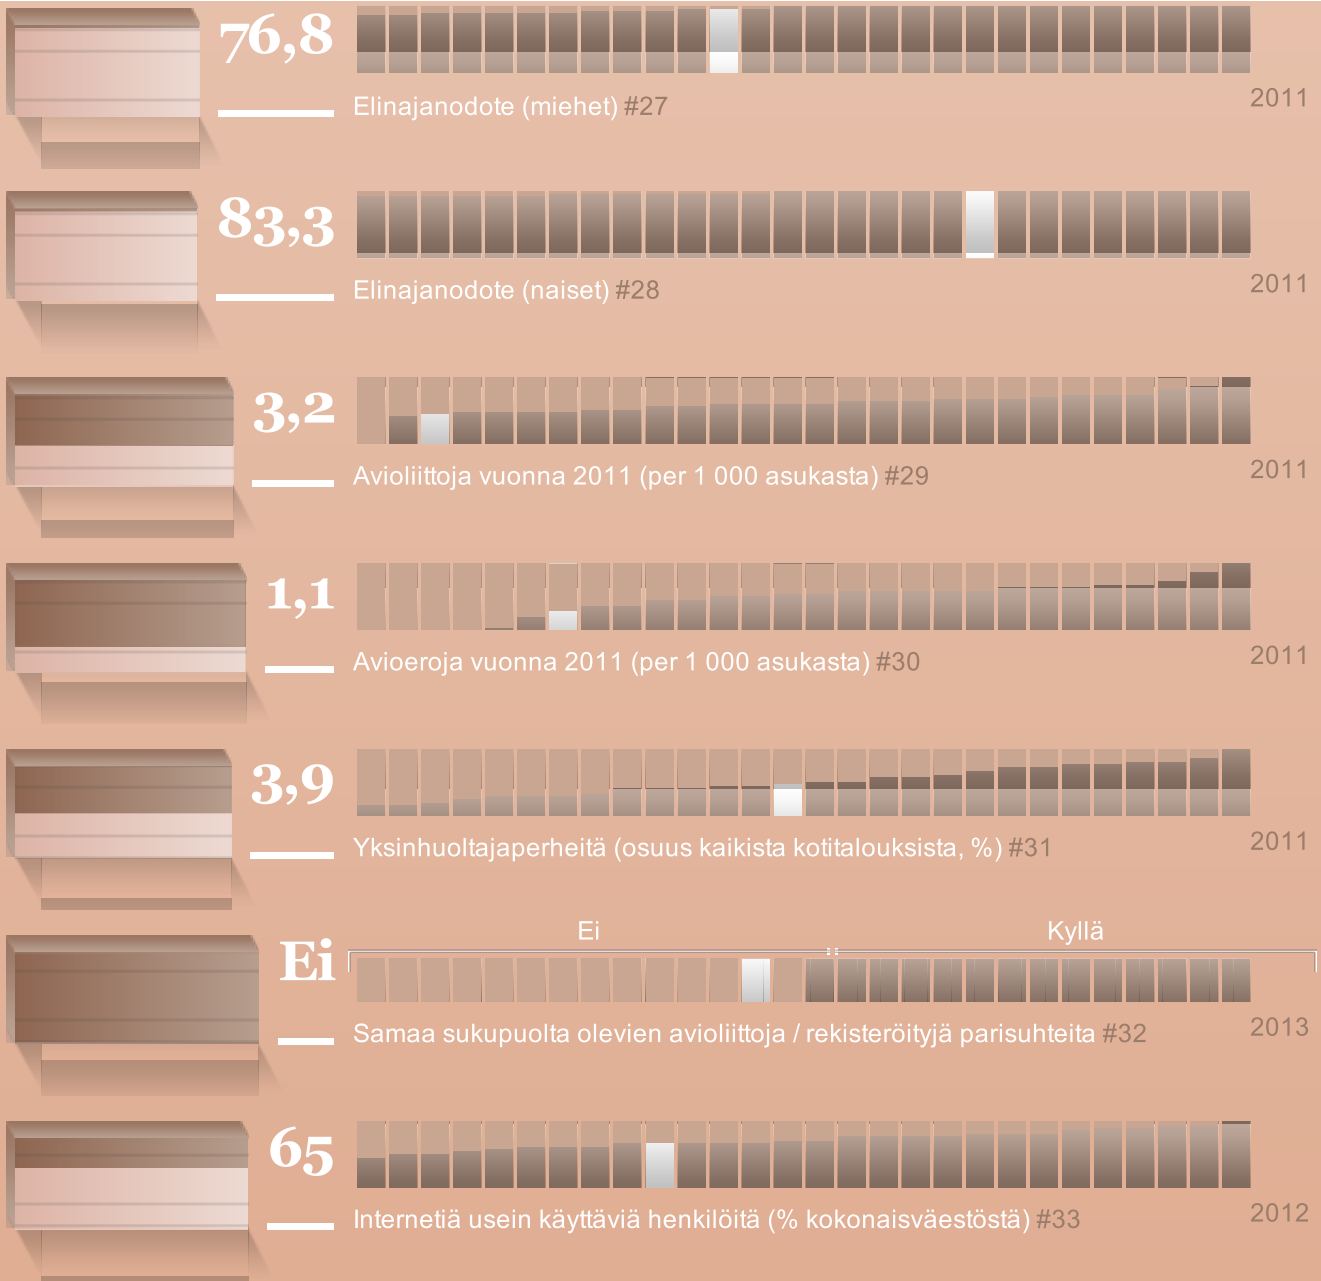

2010

1,6

Ydinenergian kulutus (miljoonaa öljykvivalentitonnia) #23

2011

1

Uusiutuvan energian tuotanto (miljoonaa öljykvivalentitonnia) #24

2010

YHTEISKUNTA

16,8

Yli 65-vuotiaiden osuus väestöstä (%) #25

2012

25,2

Alle 25-vuotiaiden osuus väestöstä (%) #26

2012

Lähteet: Euroopan parlamentti, Eurostat, 2010 – 2012