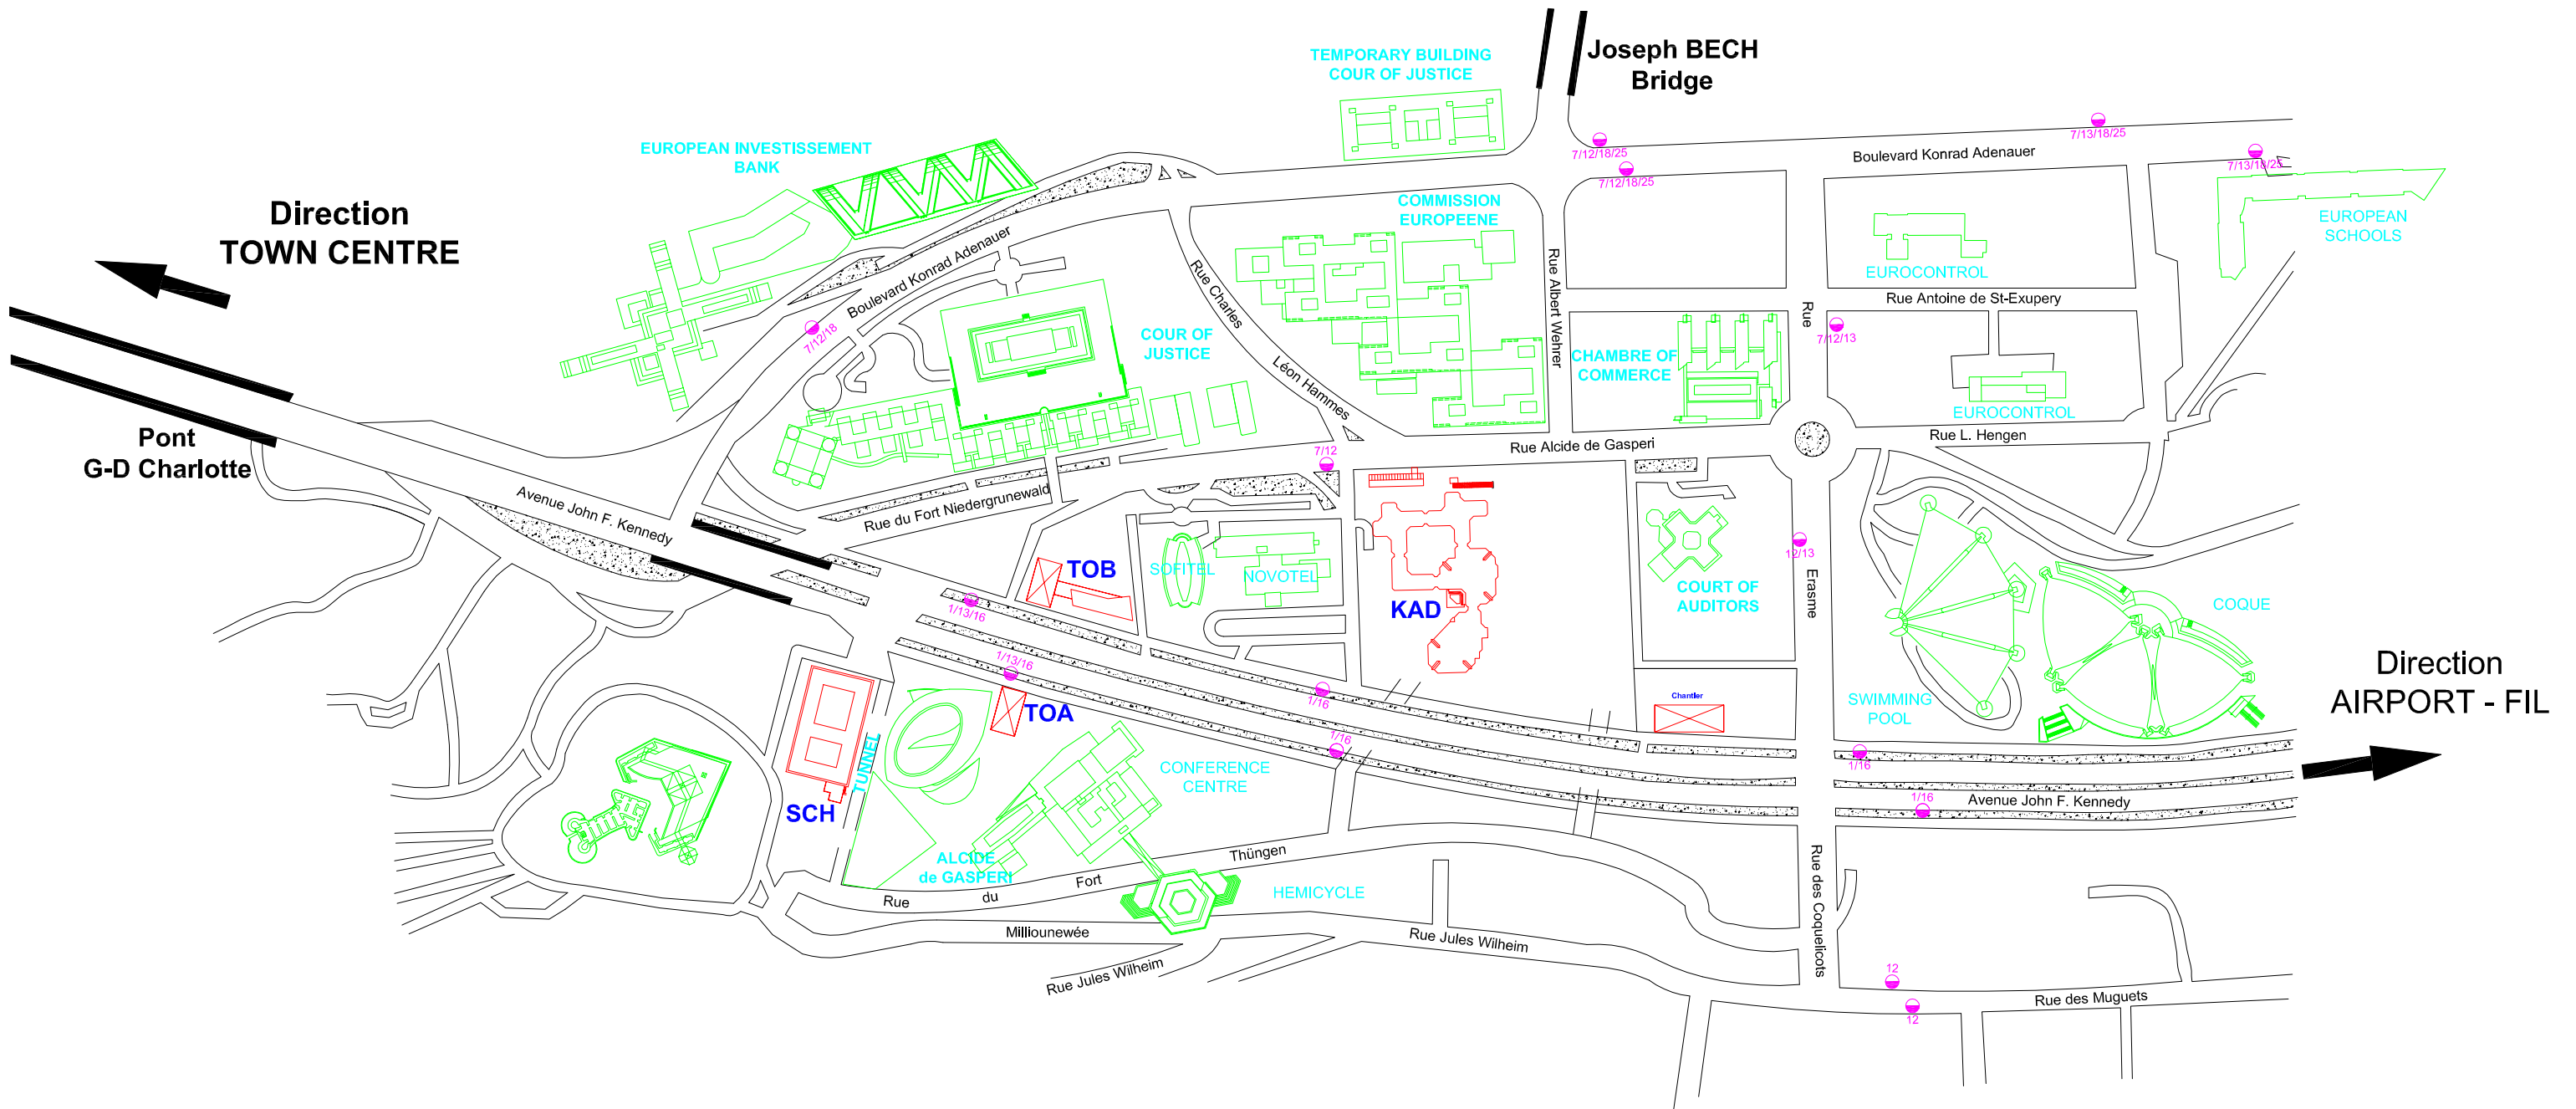

LEGENDE

KAD : Bâtiment Konrad ADenauer, Rue Alcide de Gasperi, 2 L - 2929 LUXEMBOURG
 SCH : Bâtiment SCHuman, Place de l'Europe, 2 L - 2929 LUXEMBOURG
 TOA : Bâtiment TOur A, Avenue John Kennedy, 10 L - 2929 LUXEMBOURG
 TOB : Bâtiment TOur B, Avenue John Kennedy, 11 L - 2929 LUXEMBOURG

BATIMENTS HORS PLAN

PRE : Bâtiment PREsident, 37B, Avenue John Kennedy L - 2929 LUXEMBOURG
 GOL : Bâtiment GOLdbell à Gasperich, 21 rue Eugène RUPPERT, L - 2453 LUXEMBOURG
 SEN : Bâtiment SENningerberg, Zone BREDWUES, L - 1259 SENNINGERBERG

KEY

KAD : Bâtiment Konrad ADenauer, Rue Alcide de Gasperi, 2 L - 2929 LUXEMBOURG
 SCH : Bâtiment SCHuman, Place de l'Europe, 2 L - 2929 LUXEMBOURG
 TOA : Bâtiment TOur A, Avenue John Kennedy, 10 L - 2929 LUXEMBOURG
 TOB : Bâtiment TOur B, Avenue John Kennedy, 11 L - 2929 LUXEMBOURG

EP BUILDINGS OUT OF MAP

PRE : Bâtiment PREsident, 37B, Avenue John Kennedy L - 2929 LUXEMBOURG
 GOL : Bâtiment GOLdbell à Gasperich, 21 rue Eugène RUPPERT, L - 2453 LUXEMBOURG
 SEN : Bâtiment SENningerberg, Zone BREDWUES, L - 1259 SENNINGERBERG