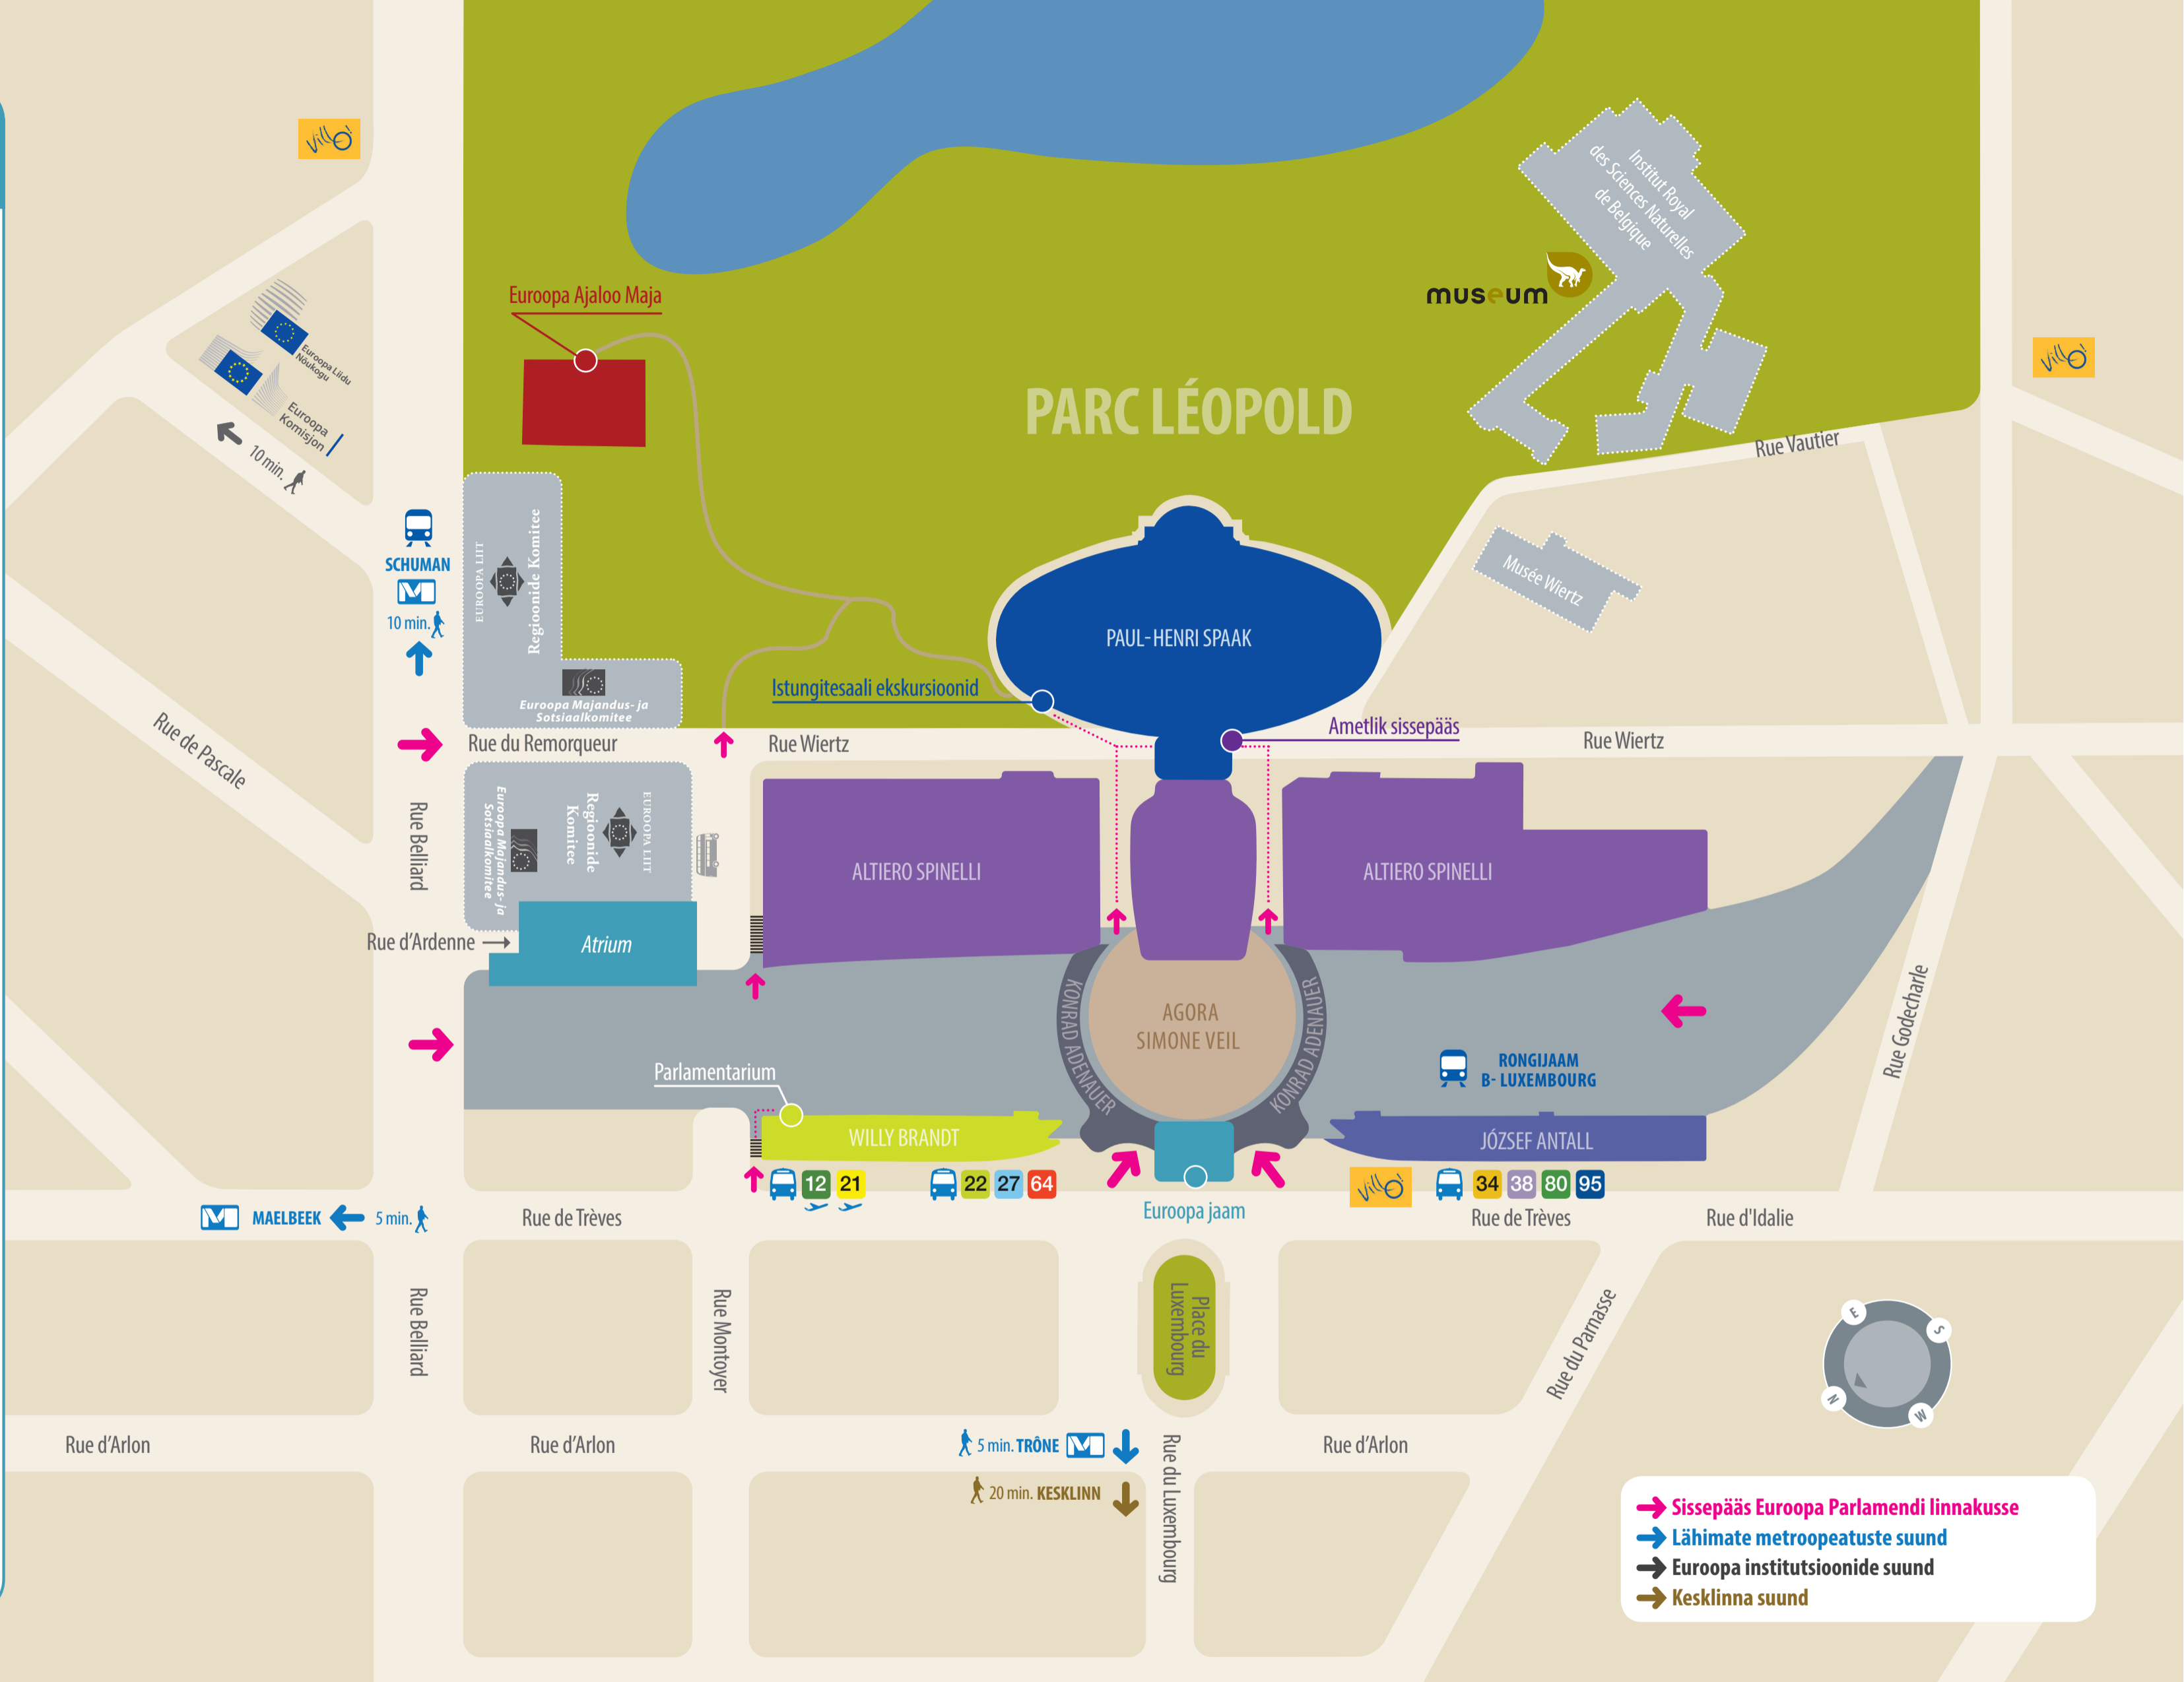

KUIDAS TULLA

Euroopa Parlamenti on lihtne tulla bussiga, metrooga ja rongiga. Soovitame tungivalt kasutada ühistransporti, kuna parkimisvõimalusi on selles piirkonnas vähe.

Lähimad metroopeatused

MAELBEEK

M 1 5

TRÔNE

M 2 6

Euroopa Parlamendi juures peatuvad bussid

12 21

22 27 34 38 64 80 95

Rongid jaama Bruxelles-Luxembourg

Rongijaam Bruxelles-Luxembourg asub esplanaadi all.

MIDI
CENTRAL
NORD

B- LUXEMBOURG

Jalgsi

Kesklinnast jõuab Euroopa Parlamenti jalgsi umbes 20 minutiga.

Jalgrattaga

Brüsseli avalik jalgrattalaenutuse süsteem **Villo!** võimaldab laenutada jalgratta ühest laenutuspunktist ja tagastada see teise. Euroopa Parlamendi lähedal on kolm laenutuspunkti.

© European Union, 2016 – EP

EUROOPA PARLAMENT. TULE JA OSALE!

www.europarl.europa.eu/visiting/et

Euroopa Parlament