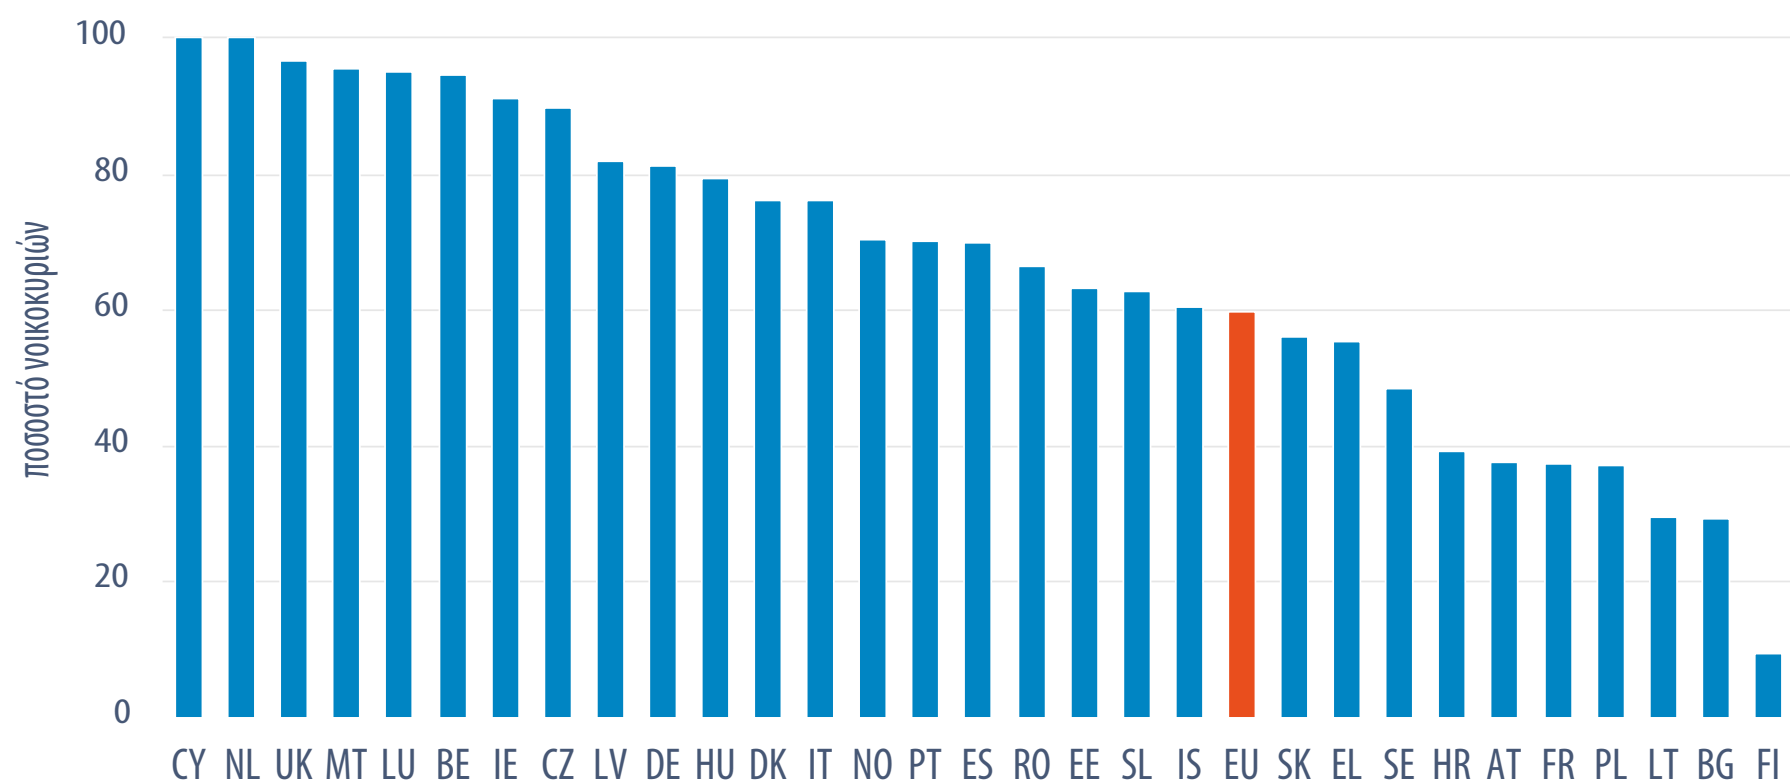

Έξυπνα χωριά: κάλυψη ευρυζωνικών δικτύων νέας γενιάς (NGA) στις αγροτικές περιοχές της Ευρώπης

Κάλυψη/διαθεσιμότητα ευρυζωνικών δικτύων NGA στις αγροτικές περιοχές (% των νοικοκυριών που είχαν πρόσβαση το 2020)*

Πηγή: Ευρωπαϊκή Επιτροπή, Πίνακας ψηφιακών αποτελεσμάτων.

* ως αγροτικές χαρακτηρίζονται οι περιοχές με λιγότερους από 100 κατοίκους ανά τετραγωνικό χιλιόμετρο. Συχνά, οι εταιρείες που δραστηριοποιούνται στην αγορά δεν έχουν κίνητρα για επενδύσεις σε αραιοκατοικημένες περιοχές. Αυτό ισχύει για παράδειγμα στη Φινλανδία, η οποία έχει τη χαμηλότερη πυκνότητα πληθυσμού στην ΕΕ (με 18 κατοίκους ανά τετραγωνικό χιλιόμετρο κατά μέσο όρο)

Η συντομογραφία NGA σημαίνει «Next Generation Access» και αφορά την πρόσβαση σε ευρυζωνικά δίκτυα νέας γενιάς.

Προκλήσεις που αντιμετωπίζουν οι πρωτοβουλίες για έξυπνα χωριά

Ψηφιακές δεξιότητες του πληθυσμού που ζει στις αγροτικές περιοχές

Ανάπτυξη ολοκληρωμένης προσέγγισης σε ευρύ φάσμα τομέων πολιτικής σε περιφερειακό και τοπικό επίπεδο στα κράτη μέλη