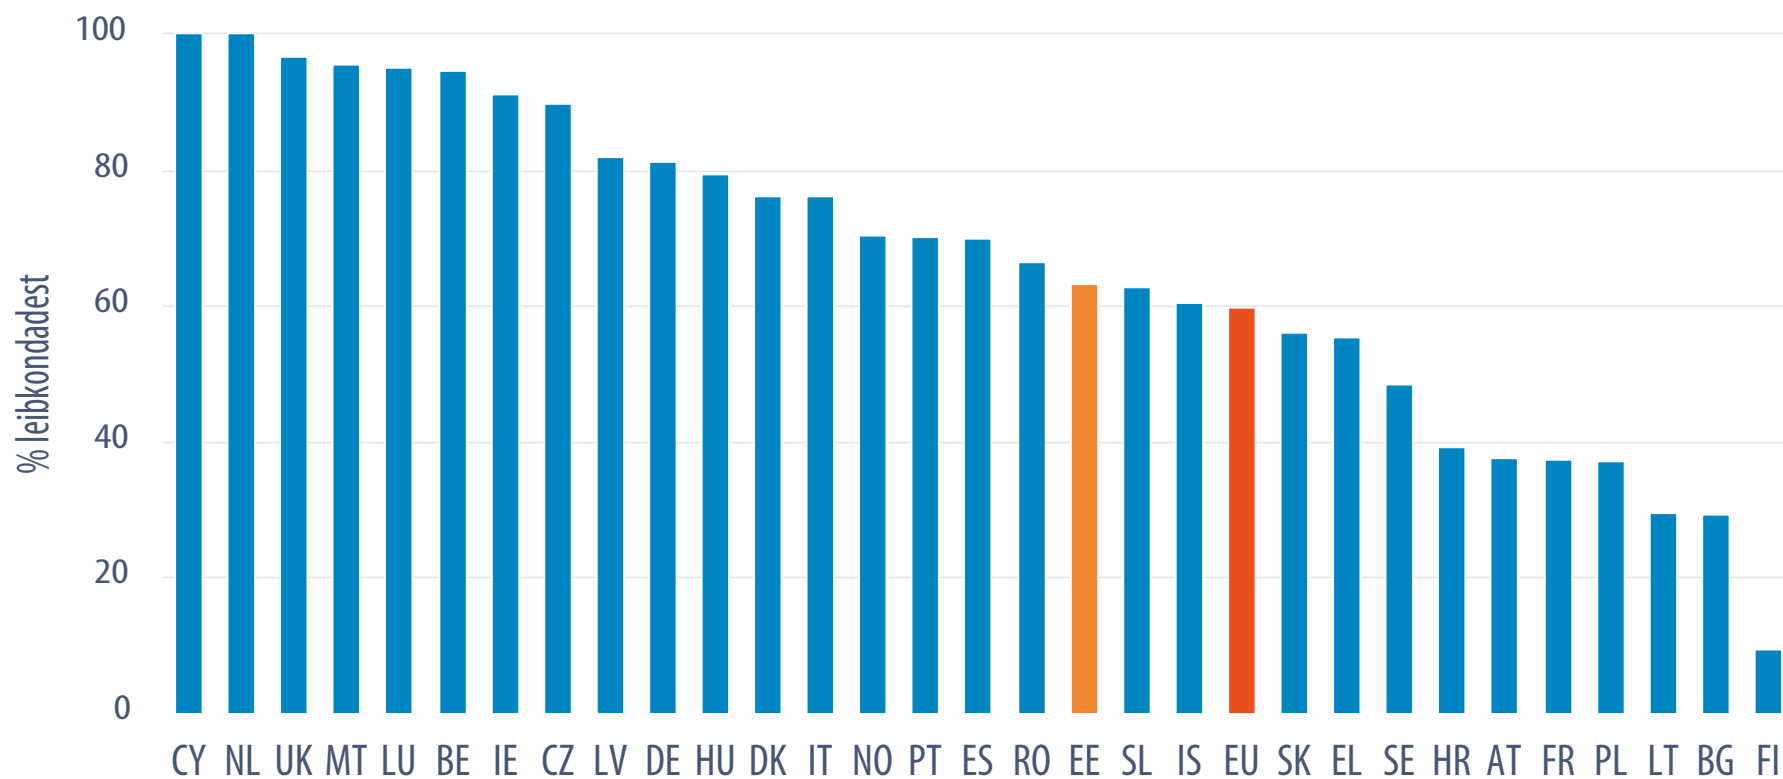

Arukad külad: NGA-lairibaühendus ELi maapiirkondades

NGA-lairibaühenduse kättesaadavus maapiirkondades (% leibkondadest 2020. aastal)*

Allikas: Euroopa Komisjon, digitaalarengu tegevuskava tulemustabel.

* Maapiirkonnad on piirkonnad, kus elab vähem kui 100 inimest km² kohta. Paljudel turuosalistel puudub huvi hõreda asustusega aladele investeerida. Nii on näiteks Soomes, mis on kõige hõredama asustusega liikmesriik ELis (keskmiselt 18 elanikku km² kohta).