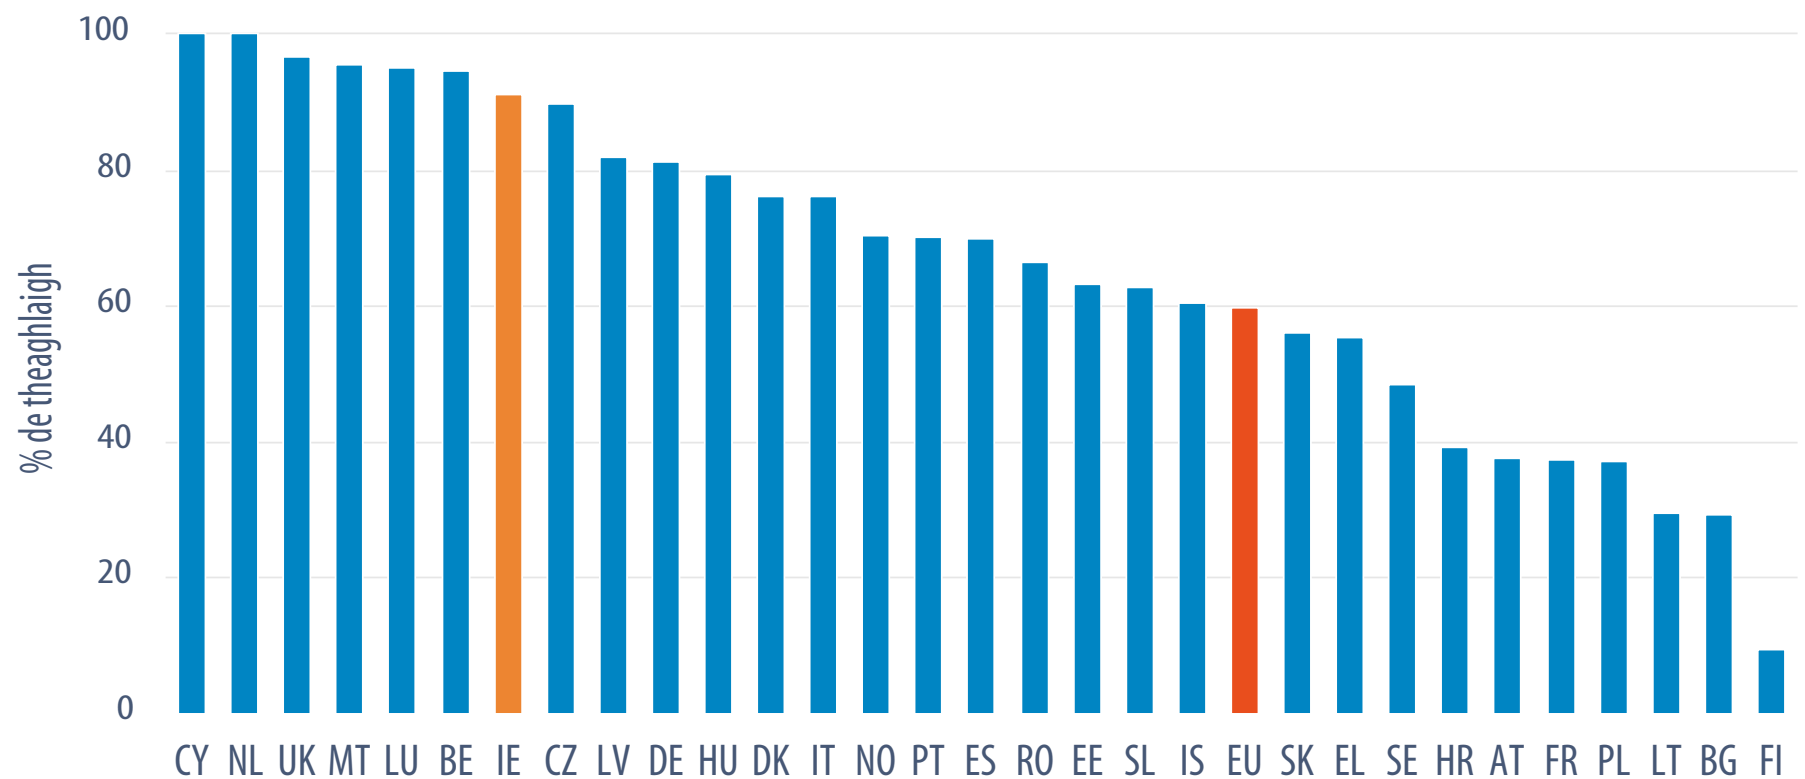

Sráidbhailte cliste: cumhdach leathanbhanda NGA i limistéir thuaithe san Eoraip

Cumhdach/infhaighteacht leathanbhanda NGA i limistéir thuaithe (% de theaghlaigh le cumhdach in 2020)*

Foinse: An Coimisiún Eorpach, Scórchlár Digiteach.

* Sainítear limistéir thuaithe mar limistéir ina bhfuil níos lú ná 100 duine in aghaidh an km². Is minic go mbíonn easpa dreasachta ann do ghníomhaithe margaidh infheistíocht a dhéanamh i limistéir inar tearc an daonra. Is amhlaidh atá san Fhionlainn, mar shampla, an tír leis an dlús daonra is ísle san Aontas Eorpach (18 áitritheoir in aghaidh an km² ar an meán).