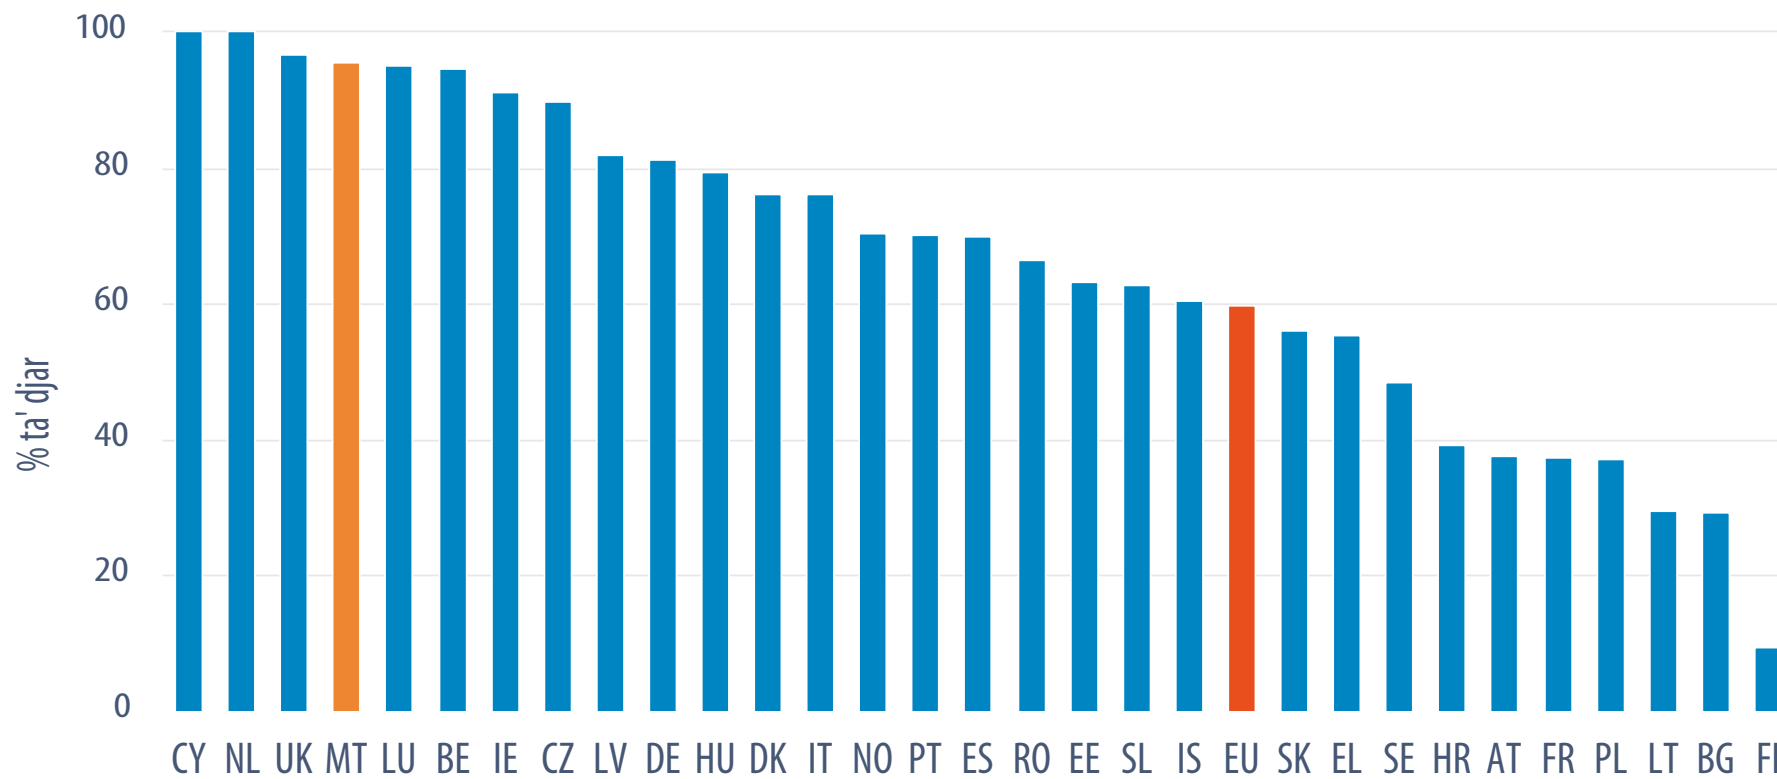

Irħula intelligenti: kopertura rurali tal-broadband tal-NGA fl-Ewropa

Kopertura/disponibbiltà rurali tal-broadband tal-NGA (% ta' djar b'kopertura fl-2020)*

Sors: Il-Kummissjoni Ewropea, Tabella ta' Valutazzjoni Dijitali.

* Iż-żoni rurali huma definiti bħala żoni b'inqas minn 100 persuna f'kull km². Ta' spiss ikun hemm nuqqas ta' inċentivi biex parteċipanti fis-suq jinvestu f'żoni skarsament popolati. Eżempju ta' dan hija l-Finlandja li għandha d-densità tal-popolazzjoni l-aktar baxxa fl-UE (medja ta' 18-il abitant għal kull km²).