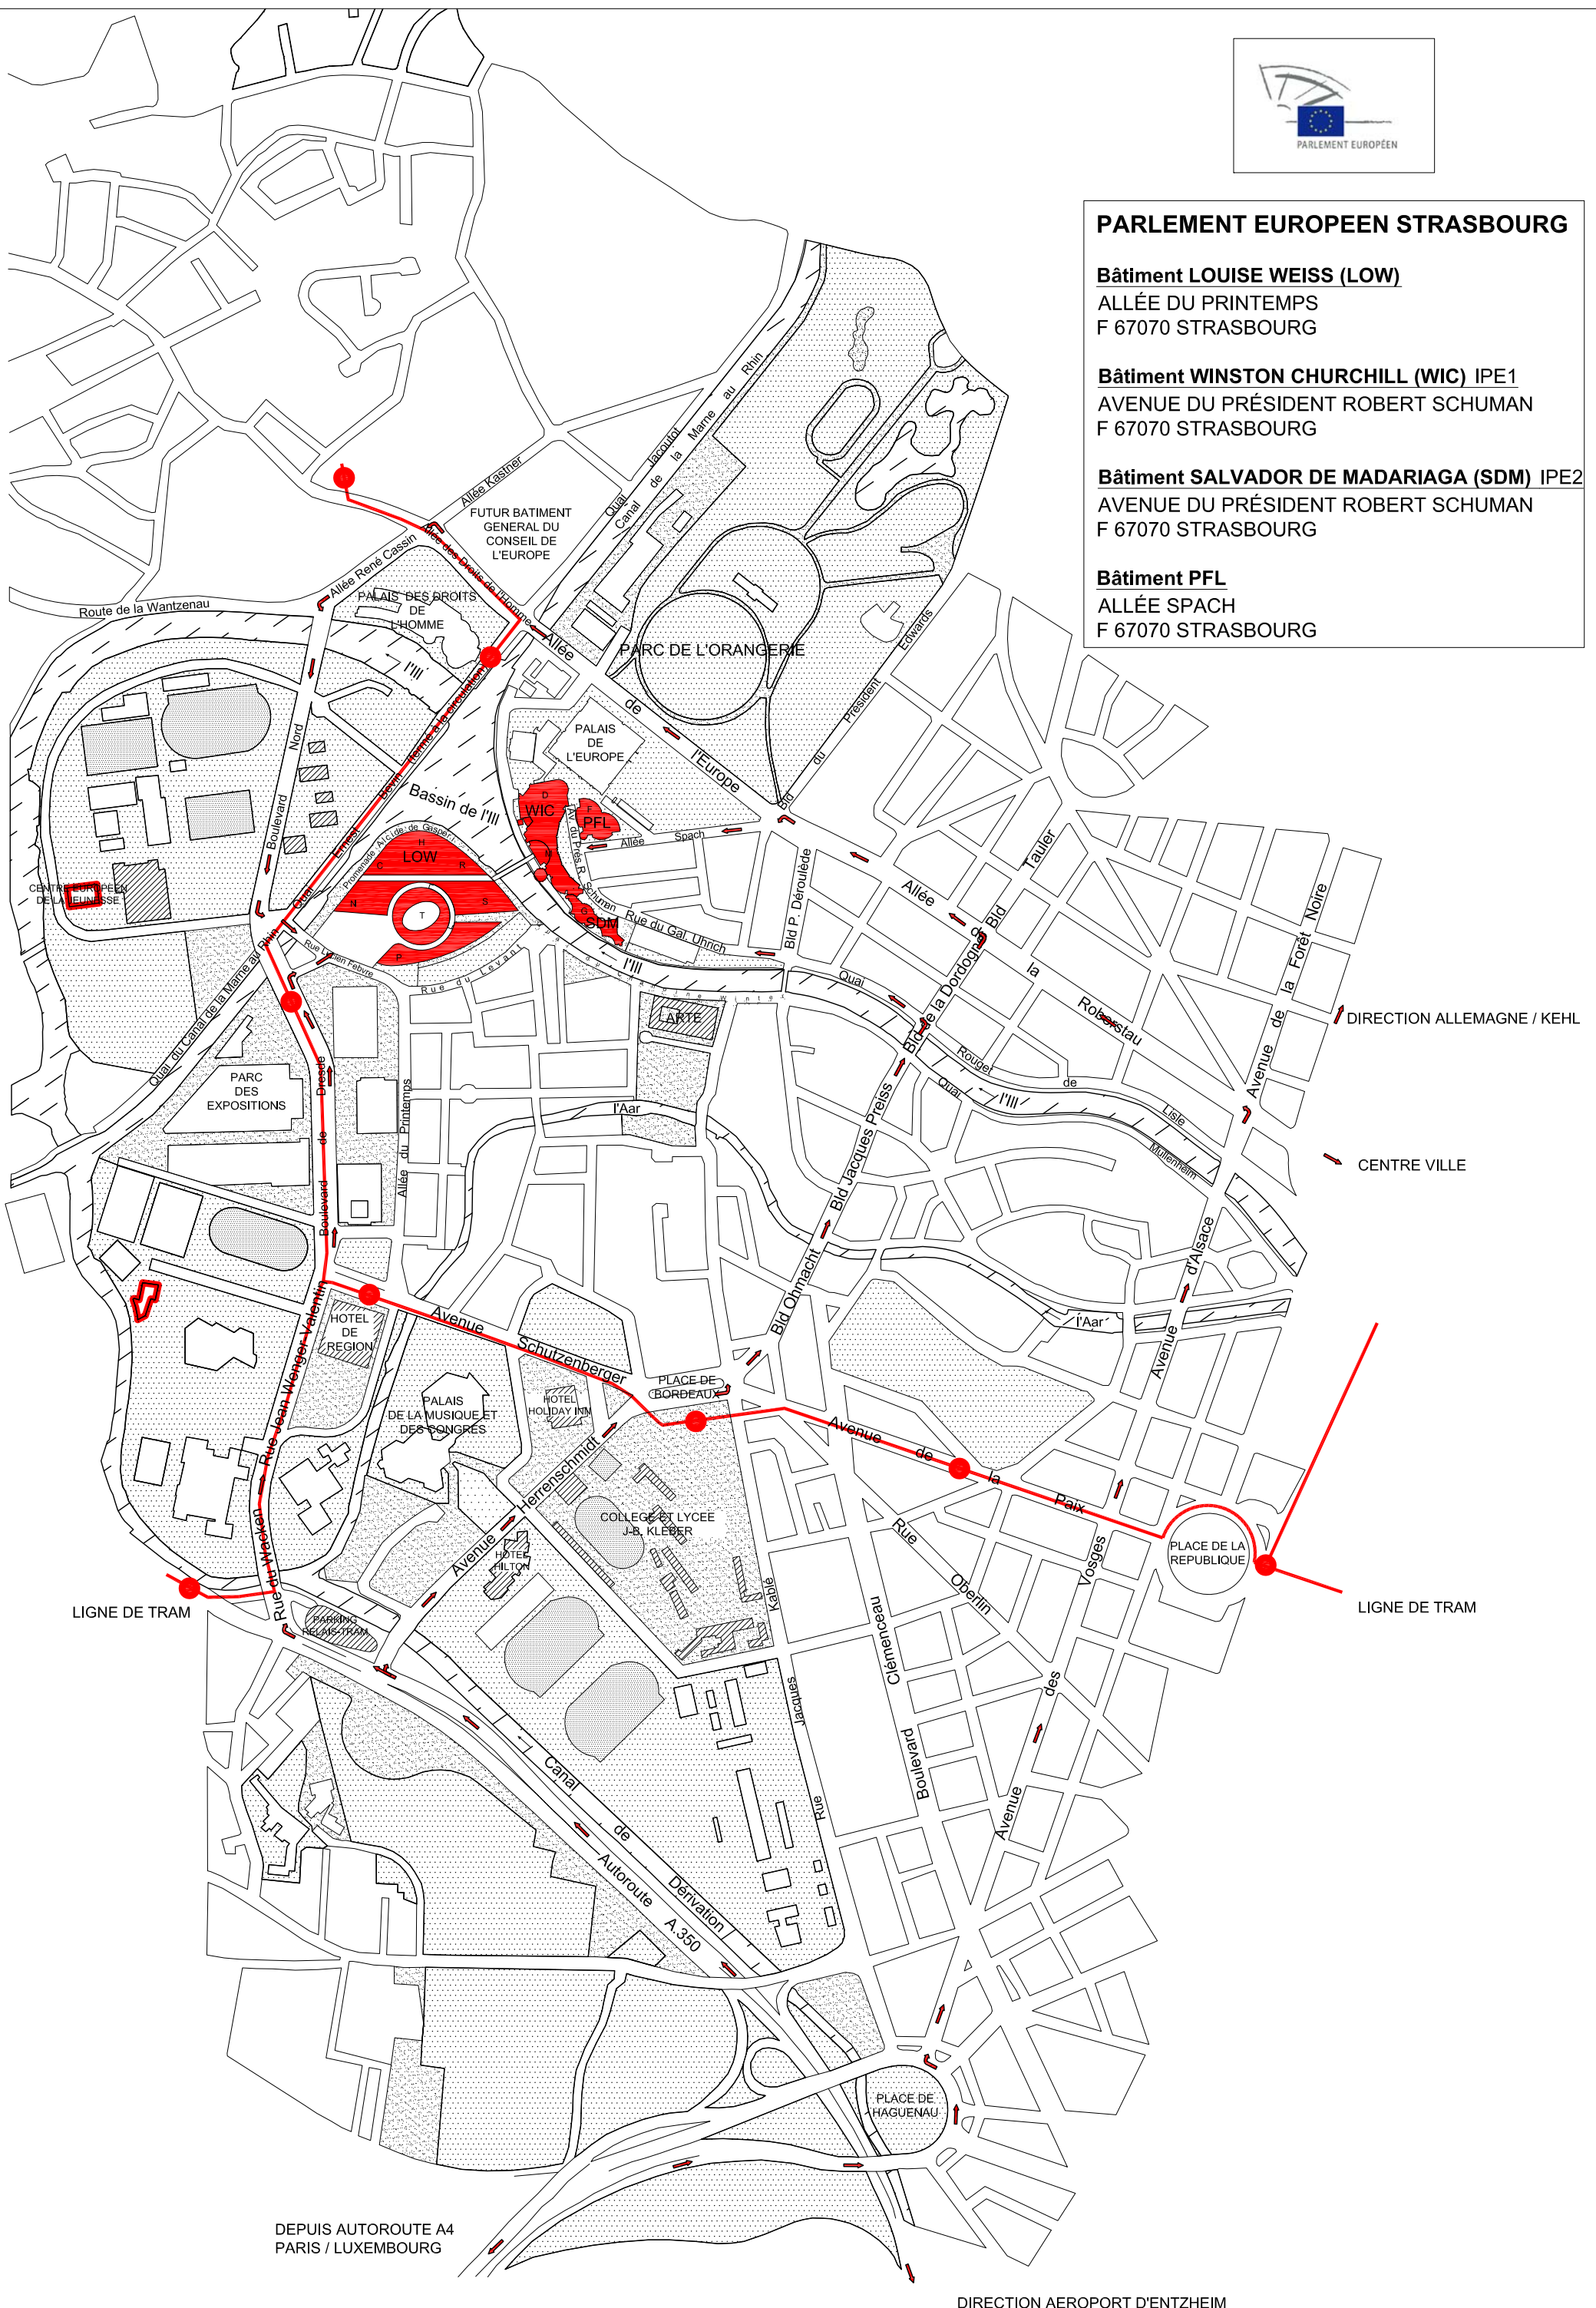

### **Bâtiment PFL**

ALLÉE SPACH  
F 67070 STRASBOURG

LIGNE DE TRAM

LIGNE DE TRAM

DIRECTION ALLEMAGNE / KEHL

CENTRE VILLE

DEPUIS AUTOROUTE A4  
PARIS / LUXEMBOURG

DIRECTION AEROPORT D'ENTZHEIM